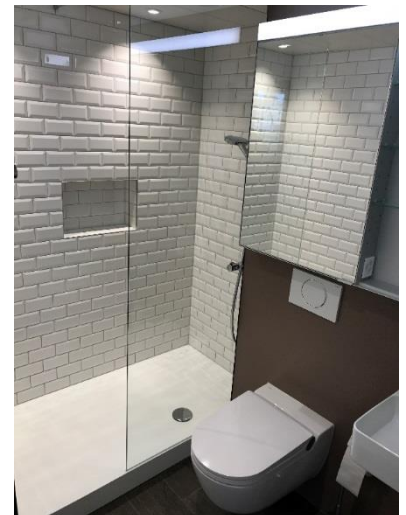

Smarte Badezimmer-Installationen senken Sanierungskosten

SWISSFRAME AG mit Sitz in Münchenbuchsee bei Bern wurde 2008 gegründet. Das Bestreben der Firma ist es, mit smarten Badezimmer-Installationen die Sanierungs- und Energiekosten von Mehrfamilienhäusern und Mietwohnungen massiv zu senken.

Ein flexibles Vorwandsystem vereint mit Raffinesse sämtliche Badezimmer-Installationen. Bei Bedarf kann eine Komfortlüftung mit Wärmerückgewinnung für alle Räume integriert werden. SWISSFRAME Systeme haben sich bestens bewährt. Sie wurden bereits 4'000-mal in 150 Objekten installiert.

Der Gewinn mit SWISSFRAME auf einen Blick:

- **SWISSFRAME übernimmt** mehrheitlich die Planung von Bad/Haustechnik/Lüftung und reduziert damit den Planungsaufwand.
- **SWISSFRAME verwendet** bestehende Schächte und vermeidet zusätzliche bauliche Eingriffe.
- **SWISSFRAME garantiert** nachhaltige Beständigkeit, indem auf wasserempfindliche Materialien wie Gipsbeplankungen und Holzverkleidungen verzichtet wird.
- **Optimierte Schnittstellen** zwischen den Gewerken verkürzen den Bauablauf in den bewohnten Einheiten. Damit minimiert sich die Mietzinsreduktion an die betroffene Mieterschaft.
- **Schall- und Brandschutz** nach SIA 181 2006 **garantieren** die Einhaltung gesetzlicher Vorschriften.
- **SWISSFRAME** Systeme erlauben eine **einfache Kalkulation** und stehen für finanzielle Verlässlichkeit.

Mit SWISSFRAME rundum Swissness

Wir stellen höchste Qualitätsansprüche an uns und unsere Partner. Aus diesem Grund arbeiten wir ausschliesslich mit Schweizer Lieferanten zusammen, die ihrerseits die benötigten Bauteile für SWISSFRAME komplett in der Schweiz anfertigen.

Technologische Innovation spart über 60% Energie

SWISSFRAME öffnet der Energie-Effizienz in der Schweiz Tür und Tor. Mit dem Produkt «Thermos» lässt sich bis zu 70% Energie gegenüber einem herkömmlichen Elektroboiler einsparen. Das ist weder Marktschreierei noch Zauberei, sondern eine technologische Innovation, die gemeinsam mit drei Fachhochschulen und mit der Unterstützung der Kommission für Technologie und Innovation des Bundes entwickelt wurde.

Die SWISSFRAME-Sanierung im Zeitraffer

Unter dem Link <http://www.youtube.com/watch?v=q8omJ73uuVw> kann eine SWISSFRAME Sanierung in einem bewohnten Zuhause im Zeitraffer mitverfolgt werden.